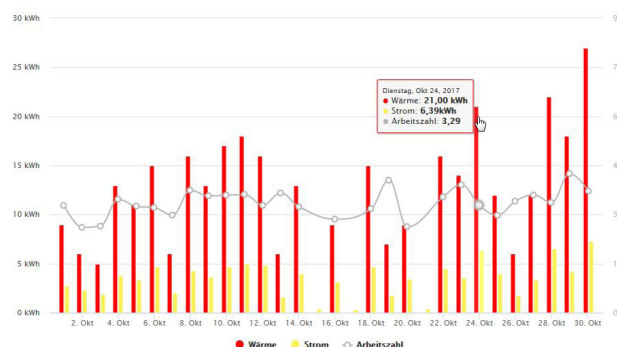

simpLi

Lippuner EMT AG
Werdenstrasse 84 + 86
CH-9472 Grabs
Telefon +4181 772 28 11
info@lippuner-emt.com

P005

www.lippuner-emt.com