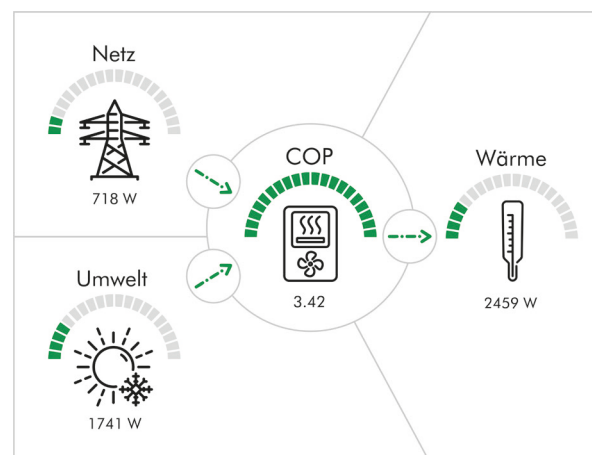

### Die innovative Lösung zur Visualisierung der Energieeffizienz

Einfache Heizenergie-Überwachung der Wärmepumpen-Effizienz. Strom und Wärmeerzeugung werden durch modernste Technik erfasst und ausgewertet. **simpLi** efficiency schafft die Grundlage zur Optimierung der Wärmepumpe und hilft die Betriebskosten zu senken.