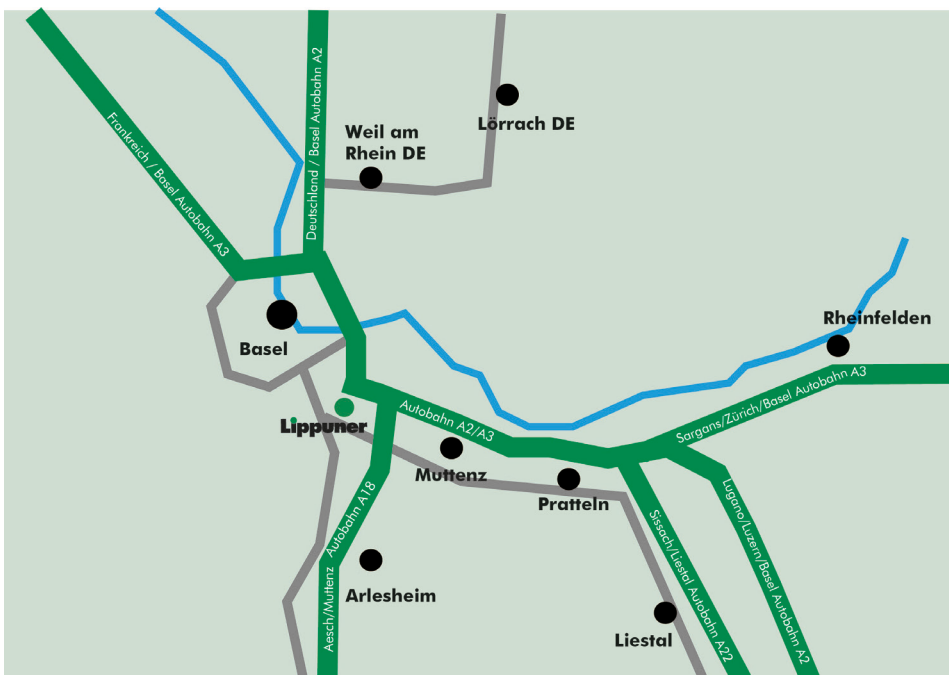

Niederlassung Basel

Lippuner Energie- und Metallbautechnik AG

Münchensteinerstrasse 127

CH-4053 Basel

Tel. +41 61 525 44 11

Besucher **P**

Einfahrt in Tiefgarage von Walkeweg, Einfahrtticket ziehen, nach Barriere links abbiegen, nach nächsten Verzweigung wieder links - Lippuner Parkplätze sind ganz links am Ende der Einstellhalle.

Ab Bahnhof Basel SBB mit ÖV

Tram 10 und Tram 11 bis Tramhaltestelle Dreispitz.

Zug S-Bahn 3 bis Bahnhof Dreispitz

Termine und Anlieferungen nach Vereinbarung