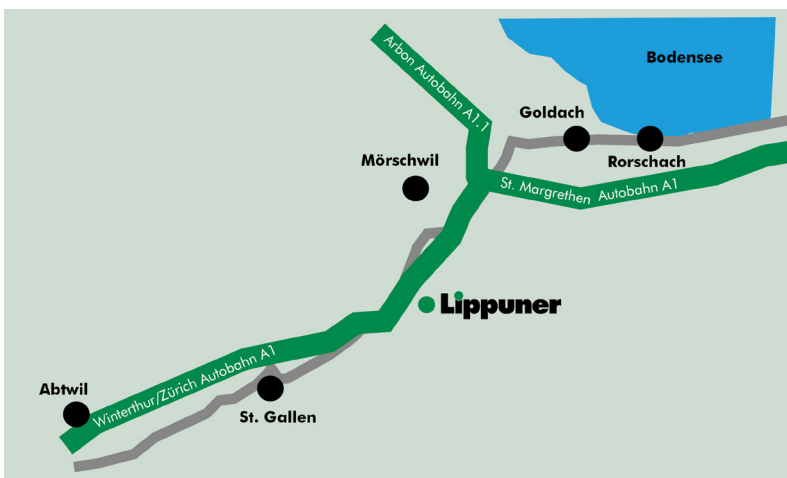

Niederlassung St. Gallen

Lippuner Energie- und Metallbautechnik AG

Schuppisstrasse 7
CH-9016 St. Gallen

Tel. +41 71 282 22 33

Fax +41 71 282 22 44

**Termine und Anlieferungen
nach Vereinbarung**